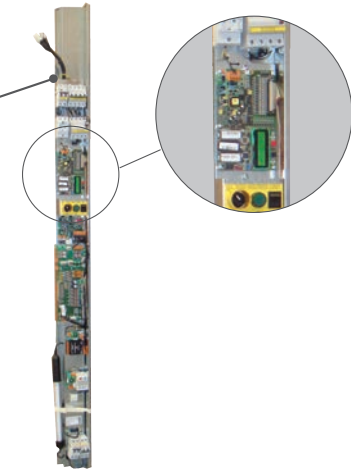

Kabinenausführungen Spiegel / Türen

Spiegel

1/2 Halber Spiegel

Spiegel als Streifen

Ganzer Spiegel

Spiegelausführung: silber. Andere Ausführungen: bronze, weiß oder antik, bitte NACHFRAGEN.

Automatische Schiebetüren

Grundierung
Edelstahl

Große Sichtscheibe

Falttür Große
Sichtscheibe

Vollverglast
Edelstahl

Zargensteuerung

Drehtüren

Sichtscheibe

Große Sichtscheibe

Türausführungen

Grau RAL 7032

Edelstahl Leder

Edelstahl satiniert

Edelstahl Gold

Für andere RAL Farben, bitte NACHFRAGEN.