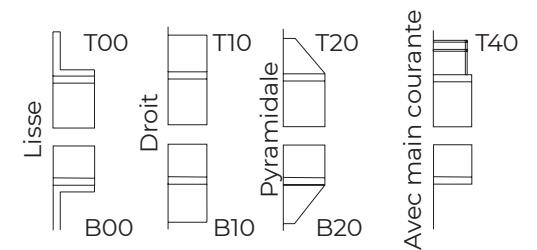

### Matrix

Cabines rectangulaires avec différentes variétés en fonction du verre.

Modèles M100, M200, M300: Unions entre verres avec montants profilés.  
Modèles M100d, M200d, M300d: Unions entre verres sans montants profilés.

Consulter compatibilité modèle/charge.

**Vector**

Face cabine polygonale ou courbe, avec ou sans union entre verres.

Modèles V100, V300 : Unions entre verres avec montants profilés.  
 Modèles V100d, V300d: Unions entre verres sans montants profilés.

**Century**

Cabines en verre complètement ronde.

Modèles C100 : Unions entre verres avec montants profilés.  
 Modèles C200: Unions entre verres sans montants profilés.

**Dômes**

Conception des dômes selon disponibilité d'espace et de configuration de l'ascenseur. Toutes les conceptions doivent être consultées.

Hauteur maximale du dôme et des balustrades, sous consultation.

**Models:**