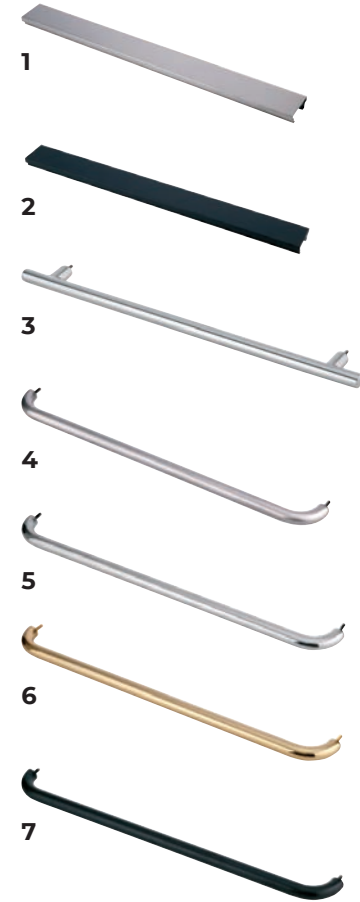

## Finitions des cabines

## Plafonds

LED spots

LED spots courbé

Panel LED

Mosaic

Stones

Mondrian

Arte

Brics

Natura

Marco

Verre teinté

## Main courantes

1. Rectangulaire Acier Inox
2. Rectangulaire skinplate.
3. Tubulaire droite Acier Inox, poli
4. Tubulaire courbe Acier inox, satiné
5. Tubulaire courbe Acier inox, poli
6. Tubulaire courbe Acier inox Or
7. Tubulaire courbe peint noir