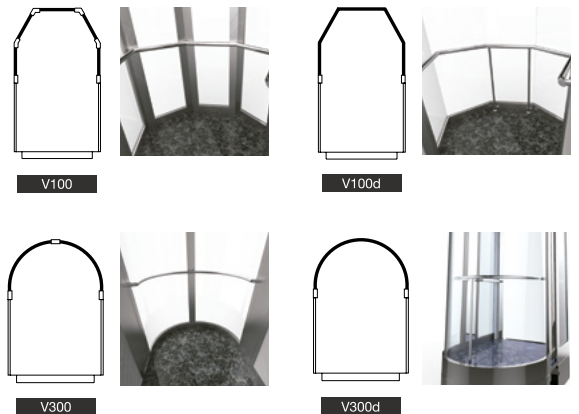

Matrix

Cabinas rectangulares con diferentes variaciones en la disposición del cristal.

Modelos M100, M200, M300: Unión entre cristales enmarcado con perfiles.

Modelos M100d, M200d, M300d: Unión entre cristales sin perfiles.

M100

M300

M100d

M200

M200d

M300d

Disponemos de multitud de formas para las cabinas panorámicas con uno o más paños de cristal.

Vector

Frontal de cabina poligonal o curvo, con o sin uniones entre cristales.

Modelos V100, V300: Unión entre cristales enmarcado con perfiles.

Modelos V100d, M300d: Unión entre cristales sin perfiles.

Consultar compatibilidad modelo/carga.