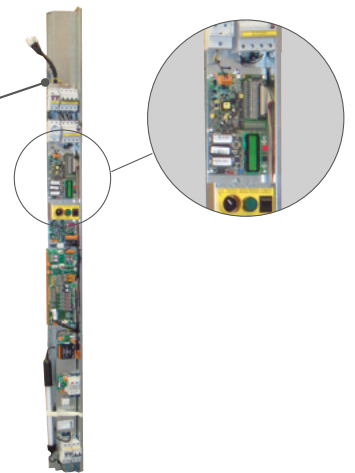

Portes Automatiques

Apprêt Inox.

Grand vitrage

Porte pliante grand vitrage

Verre Total profilés en Inox

► Armoire de manœuvre dans le montant de la porte.

Disponible en Carlos Silva et Sprinte.

Portes battantes