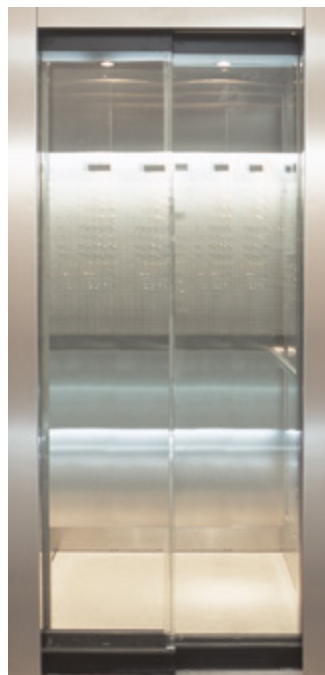

## Puertas automáticas

Imprimación Acero Inox.

Gran mirilla

Bus cristal + aluminio

Cristal total Inox

Cuadro de maniobra en marco puerta.

► Disponible en Carlos Silva, Elec Megom, Sprinte y NEW LIFT.

## Puertas semiautomáticas

Mirilla

Gran mirilla

**Acabados puertas**

► **Epoxi Gofrado**

ESTÁNDAR

RAL 7032

OTROS