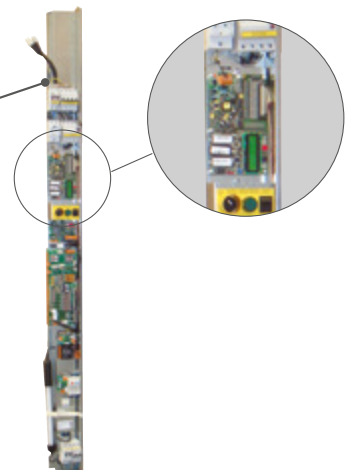

## Puertas automáticas

Imprimación Acero Inox.

Gran mirilla

Bus cristal + aluminio

Cristal total Inox

Cuadro de maniobra en marco puerta.

► Disponible en Carlos Silva, Elec Megom, Sprinte y NEW LIFT.

## Puertas semiautomáticas

Mirilla

Gran mirilla

**Acabados puertas**

► **Epoxi Gofrado**

ESTÁNDAR

RAL 7032

OTROS