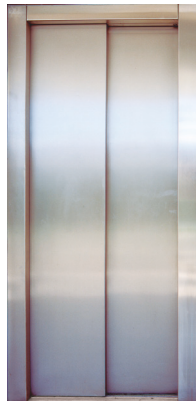

Acabados de cabina

Espejos / Puertas

Espejos

1/2

Espejo lama

Espejo entero

Acabados espejo: en plata. Otros acabados: blanco envejecido, bronce, etc. CONSULTAR.

Puertas Automáticas

Imprimación Acero Inox.

Gran mirilla

Bus cristal + aluminio

Cristal total Inox

Cuadro de maniobra en marco puerta

Puertas Semiautomáticas

Mirilla

Gran mirilla

Acabados puertas

Gris RAL 7032

Cuero

Satinado

Oro

Disponibilidad en distintos colores RAL. CONSULTAR