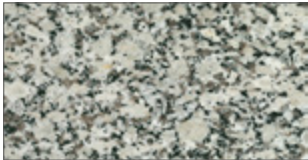

F8848 Blackened Legno

F7923 Surf

F3091 Blanco Polar Brillo

F6307 Burnt Strand

3 Tarifa Tipo 3

* Resto de formicas disponibles en
<https://www.formica.com/es-es>

Los colores mostrados pueden variar respecto a los reales, en función de la configuración del monitor o de las condiciones de impresión.

Roble

Gris granito

Azul acero

Arena

Gris

Gris cemento

Negro

Piedra artificial 49 kg / m²

Gris Expo

Blanco Norte

Cemento Spa

Negro Stellar

Royal Reef

Ethereal Glow

Merope

Rougui

2 Tarifa Tipo 2

3 Tarifa Tipo 3

Granito natural 56 kg / m²

Gris Perla

Rosa Porriño

Blanco Cristal

Blanco Trevi

Gris Quintana