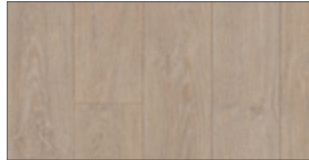

2.3 Acabados de cabina

Suelos

Goma antideslizante 4,5 kg / m²

Roble

Piedra artificial 49 kg / m²

2 Tarifa Tipo 2

3 Tarifa Tipo 3