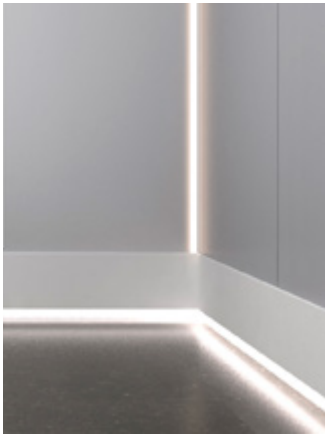

LED spots Curvo

Panel LED

Mondrian

Arte

Marco

Mosaic

Cristal matizado

Barras LED

► Todos los techos se pueden seleccionar en color blanco, negro y acero inoxidable.

Iluminación indirecta

Iluminación en zócalo

Iluminación en paños

Iluminación en botonera

Iluminación en techo

Espejos

Espejo 1/2