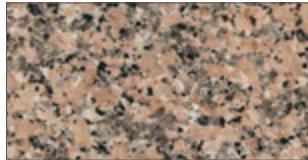

Roble

Gris granito

Azul acero

Arena

Gris

Gris cemento

Negro

Piedra artificial 49 kg / m²

Gris Expo

Blanco Norte

Cemento Spa

Negro Stellar

Royal Reef

Ethereal Glow

Merope

Rougui

2 Tarifa Tipo 2

3 Tarifa Tipo 3

Granito natural 56 kg / m²

Gris Perla

Rosa Porriño

Blanco Cristal

Blanco Trevi

Gris Quintana