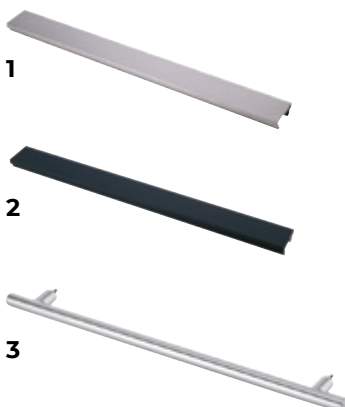

► Todos los techos se pueden seleccionar en color blanco, negro y acero inoxidable.

Iluminación indirecta

Iluminación en zócalo

Iluminación en paños

Iluminación en botonera

Iluminación en techo

Espejos

Espejo 1/2

Espejo Lama

Espejo Entero

Pasamanos

NORMA EN 81-20

1. Rectangular inox.
2. Rectangular skinplate.
3. Tubular recto inox pulido.
4. Tubular curvo inox satinado.
5. Tubular curvo inox pulido.
6. Tubular curvo pintado en negro.