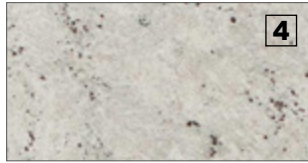

Negro Intenso

Negro Sudáfrica

Andromeda

Azul Labrador oscuro

Guyana

Warwick Rubi

2 Tarifa Tipo 2

3 Tarifa Tipo 3

4 Tarifa Tipo 4

Suelos metálicos

Aluminio Damero 6 Kg/m²

Acero Inox. 12 Kg/m²

Chapa lagrimada 36 Kg/m²

2.3 Acabados de cabina

Techos

LED spots

► Todos los techos se pueden seleccionar en color blanco, negro y acero inoxidable.

Iluminación indirecta

Iluminación en zócalo

Iluminación en paños

Iluminación en botonera

Iluminación en techo

Espejos

Espejo 1/2