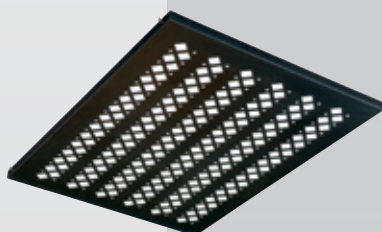

Entrecalle biselada (inox.)

Entrecalle postformada (laminado)

Omega Inox.

Góndola aluminio

Espejos

El perfil decorativo acompaña al espejo.
Acabados espejo: Plata, bronce, blanco o envejecido.

Bajotechos

Tipo 1

Cristal Matizado

Tipo 2

Rejilla blanca

Tipo 3

Espejo con halógenos

Tipo 4

Inox. con halógenos

Tipo 5

Skinplate con halógenos

Tipo 6

Pasamanos

Tubular curvo dorado

Tubular curvo inox pulido y satinado

Tubular curvo negro

Tubular recto inox pulido

Rectangular inox